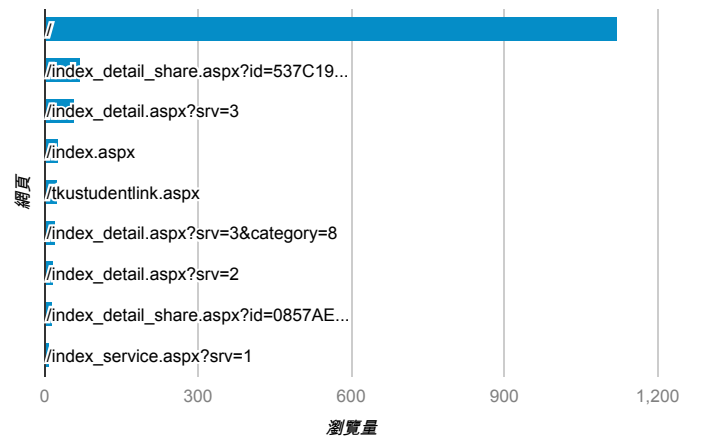

報表03_內容

2014年2月3日 - 2014年2月9日

所有造訪
100.00%

網頁載入平均需時 (秒)

● 網頁載入平均需時 (秒)

網頁載入平均需時 (秒)和瀏覽量 (依 網頁 分組)

網頁	網頁載入平均需時 (秒)	瀏覽量
/index_detail_share.aspx?id=537C19E76E8126BF	5.10	70
/	2.46	1,123
/activity_101-1_game1.aspx	0.00	2
/activity_102-1_game1.aspx	0.00	6
/analytics_Summary.aspx	0.00	8
/ePortfolio/index.aspx	0.00	1
/from=0/bd_page_type=1/ssid=0/uid=0/pu=cuid@IPvp80P3S8_h8S8h_8-68I8NvuYua-tq_ave8j8US883u-8fgu20i_aQvi_La2f1A,osname@baidubrowser.cua@_PvjhjatvhiDJEjPkJAiC_CX2I_UhvpxGNqA,cut@IfW-MzilBC_Uh2lpgNv18yi8QC1XA,ctv@2.cfrom@1000468a,cen@cuid_cua_cut,csrc@app_home_baidu,sz@1320_1004.ta@iphone_2_4.0_5_4.3/baiduid=8D41A1C2EBE41E039433BFEF8A85D108/w=50_10_学习经历/t=iphone/l=1/tc?ref=www_iphone&lid=13479067731384072939&order=7&vit=osres&tj=www_normal_7_50_10&cltj=normal_title&dict=-1&sec=36241&di=e14c5e02cb8655a4&bdcnc=1&nsrc=llPT2AEptyoA_yixCFOxXnANedT62v3llwKORzps0TK8oo3jg3WlJNjvHCPc2Sm5	0.00	1
/index_detail_share.aspx?id=004DEC7DFBA42D8B	0.00	1
/index_detail_share.aspx?id=0857AE920B259F8E	0.00	14
/index_detail_share.aspx?id=08C8BA5982EF065E	0.00	1

網頁載入平均需時 (秒) (依瀏覽器分組)

瀏覽器	網頁載入平均需時 (秒)
Android Browser	5.10
Firefox	2.93

瀏覽量 (依網頁分組)

造訪和新造訪率 (依 關鍵字 分組)

關鍵字	造訪	新造訪率
(not provided)	128	87.50%
淡江大學行事曆	4	25.00%
淡江 行事曆	2	100.00%
淡江大學個人化	2	100.00%
幹部經驗	2	100.00%
in a certain economy, toys and greeting cards are produced, and the economy currently operates on its production possibilities frontier. which of the following events would allow the economy to produce more toys and more greeting cards, relative to the quantities of those goods that are being produced now?	2	100.00%
心肺復甦術加自動體外心臟電擊去顫器訓練	1	100.00%
心情鬱悶線上聊	1	100.00%
王玉婷淡江	1	100.00%
威秀 工讀	1	100.00%